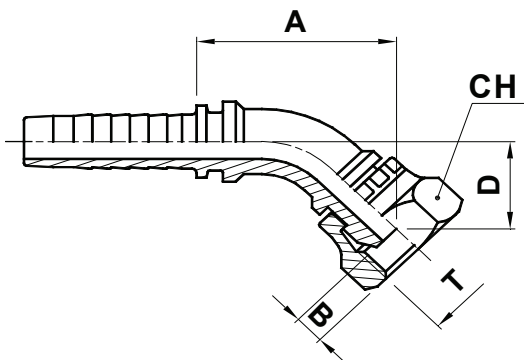

BSP**FB41B**

FB42B · FB43B

10813

**BSP FEMALE SWIVEL - 60° CONE
45° ELBOW**

FEMMINA BSP 45° CONO 60°

DKR 45° - 60° KONUS

**HEMBRA GIRATORIA A 45° BSP
CONO 60°**

CODE CODICE BEST-NR CODIGO	Ø HOSE Ø TUBO Ø SCHLAUCH Ø MANGUERA			T	A		B		D		CH		
	DN	INCH	SIZE		[mm]	[in]	[mm]	[in]	[mm]	[in]	[mm]	[in]	↗[in]
FB41B-03-02	5	3/16"	03	1/8" - 28	33,5	1,32	5,5	0,22	13,7	0,54	14	0,551	9/16"
FB41B-04-04	6	1/4"	04	1/4" - 19	34	1,34	4,2	0,17	15	0,59	19	0,748	3/4"
FB43B-04-04	6	1/4"	04	1/4" - 19	32,5	1,28	4,2	0,17	13	0,51	19	0,748	3/4"
FB43B-04-06	6	1/4"	04	3/8" - 19	34,16	1,34	6	0,24	14,44	0,57	22	0,866	7/8"
FB41B-05-06	8	5/16"	05	3/8" - 19	42,5	1,67	6	0,24	19	0,75	22	0,866	7/8"
FB41B-06-06	10	3/8"	06	3/8" - 19	41	1,61	6	0,24	17	0,67	22	0,866	7/8"
FB43B-06-06	10	3/8"	06	3/8" - 19	37,58	1,48	6	0,24	14,65	0,58	22	0,866	7/8"
FB43B-06-08	10	3/8"	06	1/2" - 14	38,61	1,52	6,5	0,26	15,78	0,62	27	1,063	1.1/16"
FB41B-08-08	12	1/2"	08	1/2" - 14	48	1,89	7	0,28	20	0,79	27	1,063	1.1/16"
FB43B-08-08	12	1/2"	08	1/2" - 14	45,86	1,81	6,5	0,26	18	0,71	27	1,063	1.1/16"
FB41B-10-10	16	5/8"	10	5/8" - 14	60,5	2,38	9,5	0,37	23,34	0,92	27	1,063	1.1/16"
FB41B-10-12	16	5/8"	10	3/4" - 14	64	2,52	8,7	0,34	26,88	1,06	32	1,260	1.1/4"
FB41B-12-12	19	3/4"	12	3/4" - 14	67,44	2,66	8,7	0,34	20,16	0,79	32	1,260	1.1/4"
FB42B-12-16	19	3/4"	12	1" - 11	73,8	2,91	10,5	0,41	33,24	1,31	38	1,496	1.1/2"
FB42B-16-16	25	1"	16	1" - 11	83,6	3,29	10,5	0,41	33,8	1,33	38	1,496	1.1/2"
FB42B-16-20	25	1"	16	1.1/4" - 11	92,29	3,63	10	0,39	41,71	1,64	50	1,969	2"
FB42B-20-20	31	1.1/4"	20	1.1/4" - 11	97,5	3,84	10	0,39	36,3	1,43	50	1,969	2"
FB42B-20-24	31	1.1/4"	20	1.1/2" - 11	102,7	4,04	12	0,47	41,3	1,63	55	2,165	2.3/16"
FB42B-24-24	38	1.1/2"	24	1.1/2" - 11	119	4,69	12	0,47	49,2	1,94	55	2,165	2.3/16"
FB42B-32-32	51	2"	32	2" - 11	149,8	5,90	16	0,63	60	2,36	70	2,756	2.3/4"