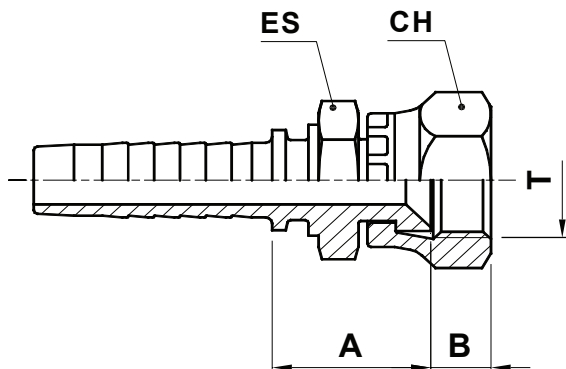

**TWO PIECE SWAGED FITTINGS UNIVERSAL SERIES FOR WIRE BRAIDED AND 4 SPIRAL HYDRAULIC HOSES**  
**RACCORDI A PRESSARE - SERIE UNIVERSALE PER TUBI TRECCIATI E 4 SPIRALI**  
**PRESSARMATUREN UNIVERSALSERIE FÜR GEFLECHT - UND SPIRALSCHLÄUCHE**  
**RACORES A PRENSAR SERIE UNIVERSAL PARA MANGUERA DE UNA O DOS MALLAS Y 4 ESPIRALES**

**JIS**

**FT11B**

**10219**

**JIS FEMALE SWIVEL  
(60° CONE TOYOTA STYLE)**

**FEMMINA JIS CONO 60°  
STILE TOYOTA**

**DICHTKOPF JIS  
(60° KONUS TOYOTA-TYP)**

**HEMBRA GIRATORIA RECTA JIS  
CONO 60° ESTILO TOYOTA**

CODE CODICE BEST.-NR CODIGO	Ø HOSE Ø TUBO Ø SCHLAUCH Ø MANGUERA			T	A		B		ES			CH		
	DN	INCH	SIZE		[mm]	[in]	[mm]	[in]	[mm]	[in]	↗[in]	[mm]	[in]	↗[in]
FT11B-04-04	6	1/4"	04	1/4" - 19	21	0,83	8	0,31	19	0,748	3/4"	19	0,748	3/4"
FT11B-06-06	10	3/8"	06	3/8" - 19	22	0,87	9,5	0,37	19	0,748	3/4"	22	0,866	7/8"
FT11B-08-08	12	1/2"	08	1/2" - 14	25	0,98	11	0,43	22	0,866	7/8"	27	1,063	1.1/16"
FT11B-10-10	16	5/8"	10	5/8" - 14	28,5	1,12	9,5	0,37	24	0,945	15/16"	27	1,063	1.1/16"
FT11B-12-12	19	3/4"	12	3/4" - 14	28	1,10	12,5	0,49	30	1,181	1.3/16"	32	1,260	1.1/4"
FT11B-16-16	25	1"	16	1" - 11	33	1,30	14	0,55	32	1,260	1.1/4"	38	1,496	1.1/2"